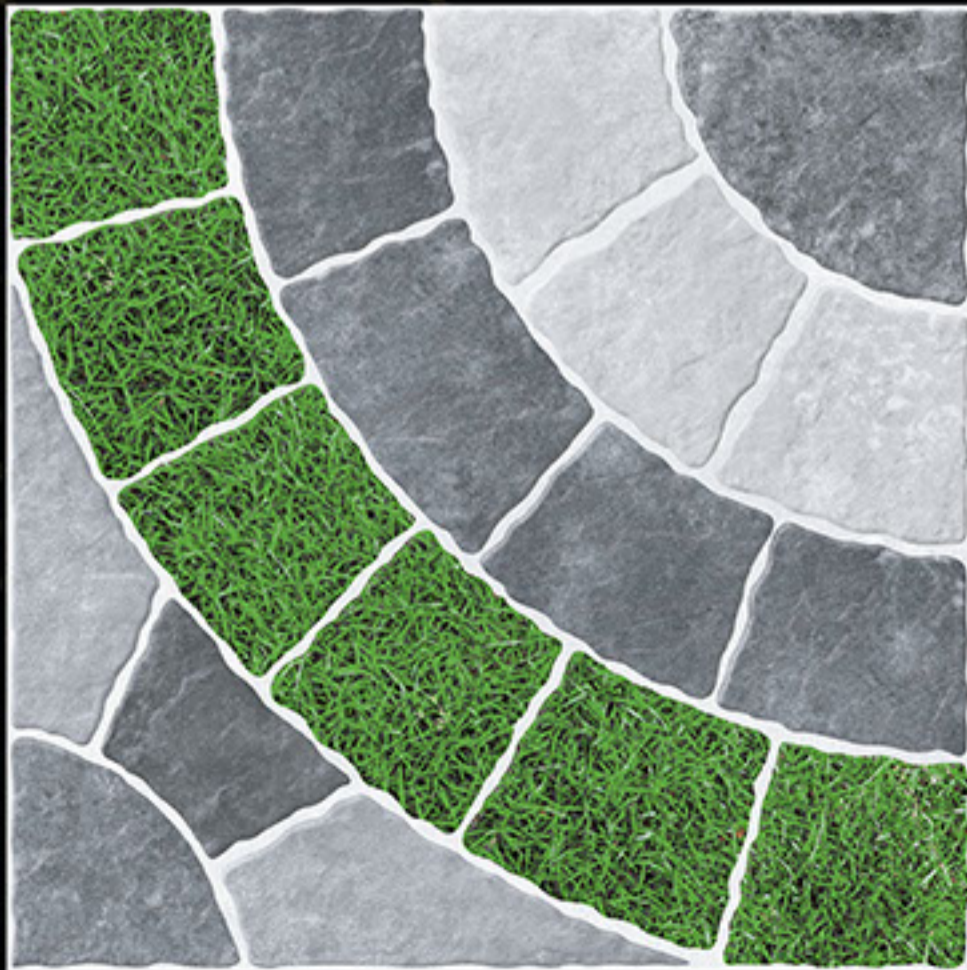

400 mm x 400 mm

■ PUNCH

D.NO:- 11308

12 mm Thickness

HEAVY DUTY PARKING TILES

400 mm x 400 mm

■ PUNCH

D.NO:- 11309