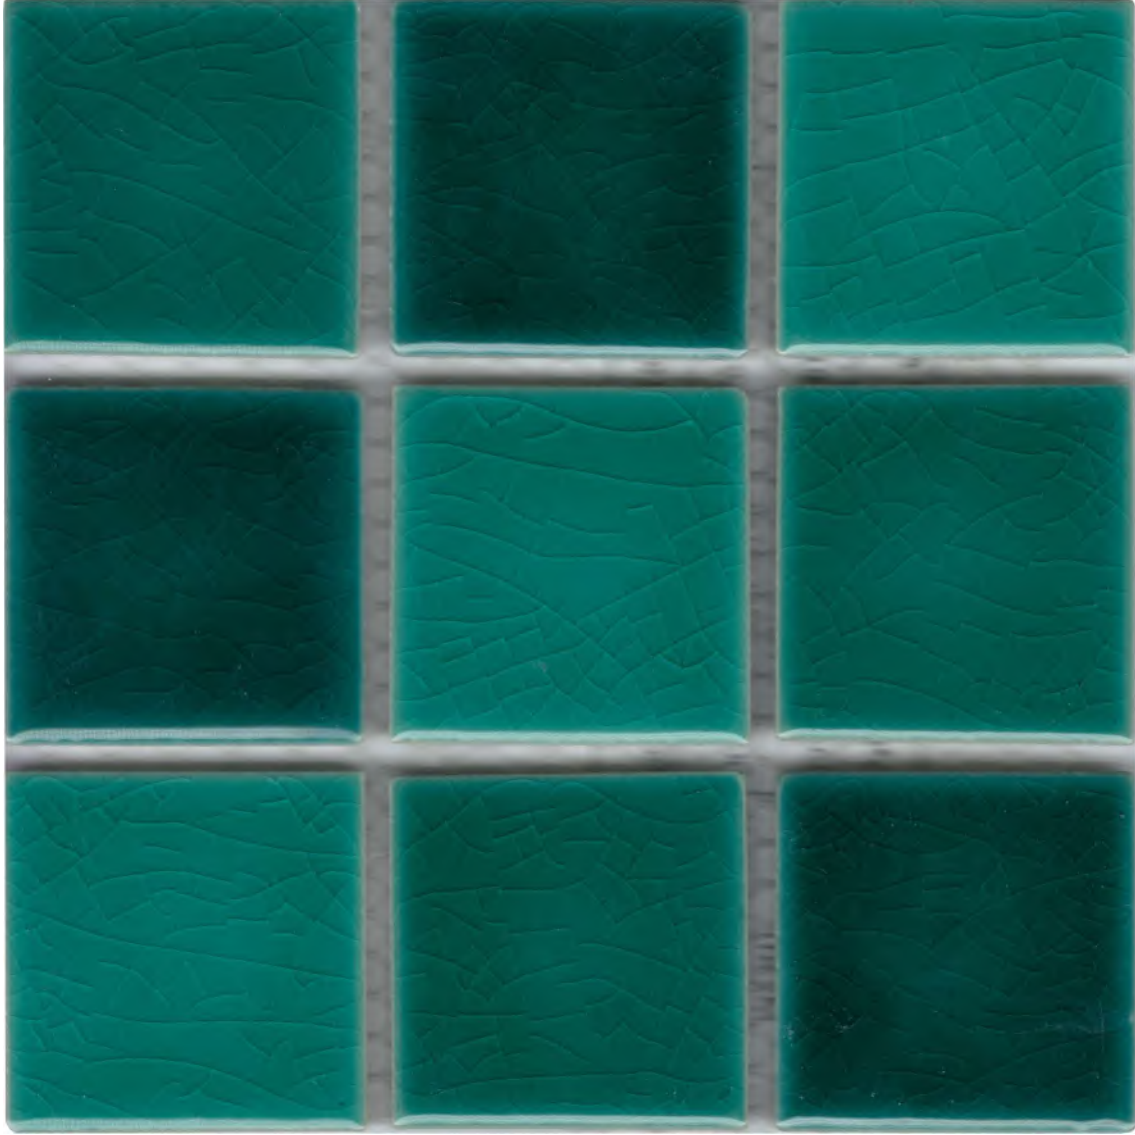

■ 23x23mm | 48x48mm | 73x73mm | ■ 23x48mm | 23x72mm | 45x95mm

KI-48-801

KI-48-801-L

KI-48-801-M

KI-48-801-D

Think Beyond Luxury
porcelain mosaic

■ 23x23mm | 48x48mm | 73x73mm | ■ 23x48mm | 23x72mm | 45x95mm