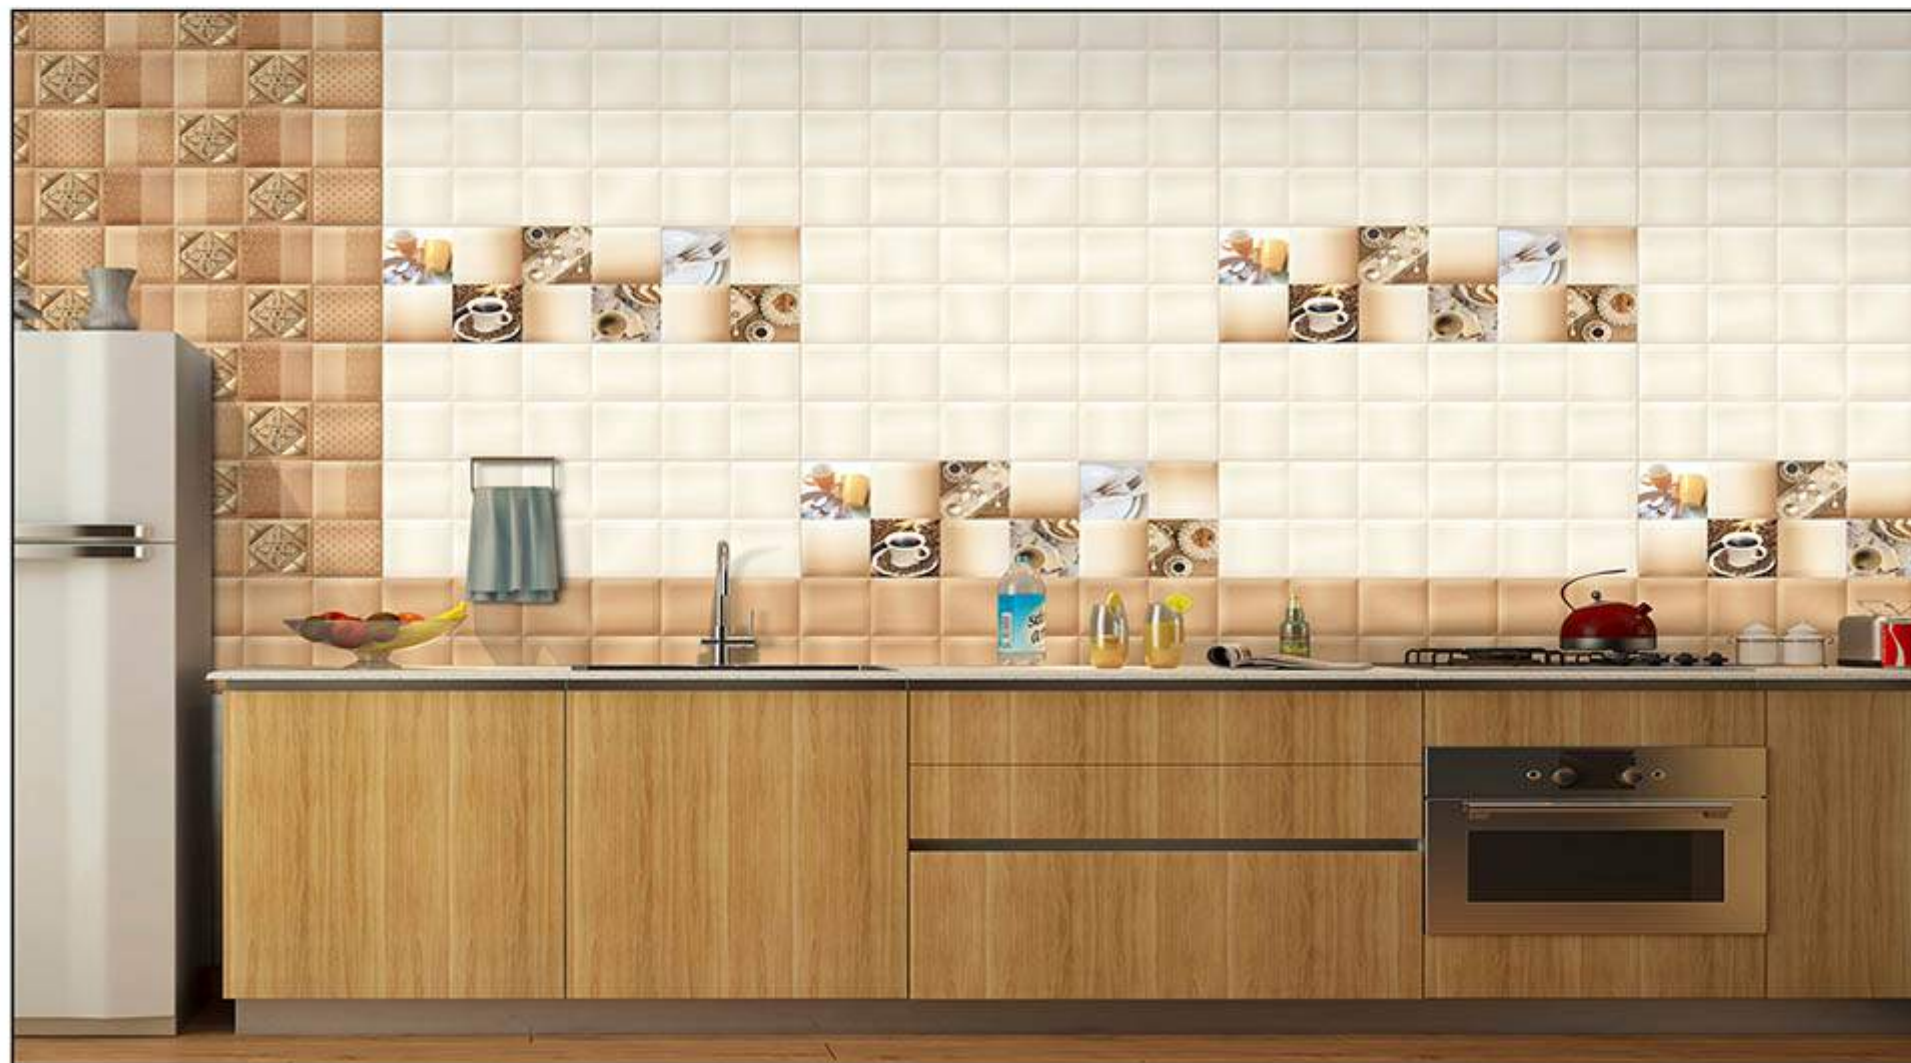

750x250 mm DIGITAL WALL TILES

6037 L

6037 HL1

6037 HL2

6037 D

WALL
APPLICATION

HD DIGITAL
PRINTING

RANDOM
EFFECTS