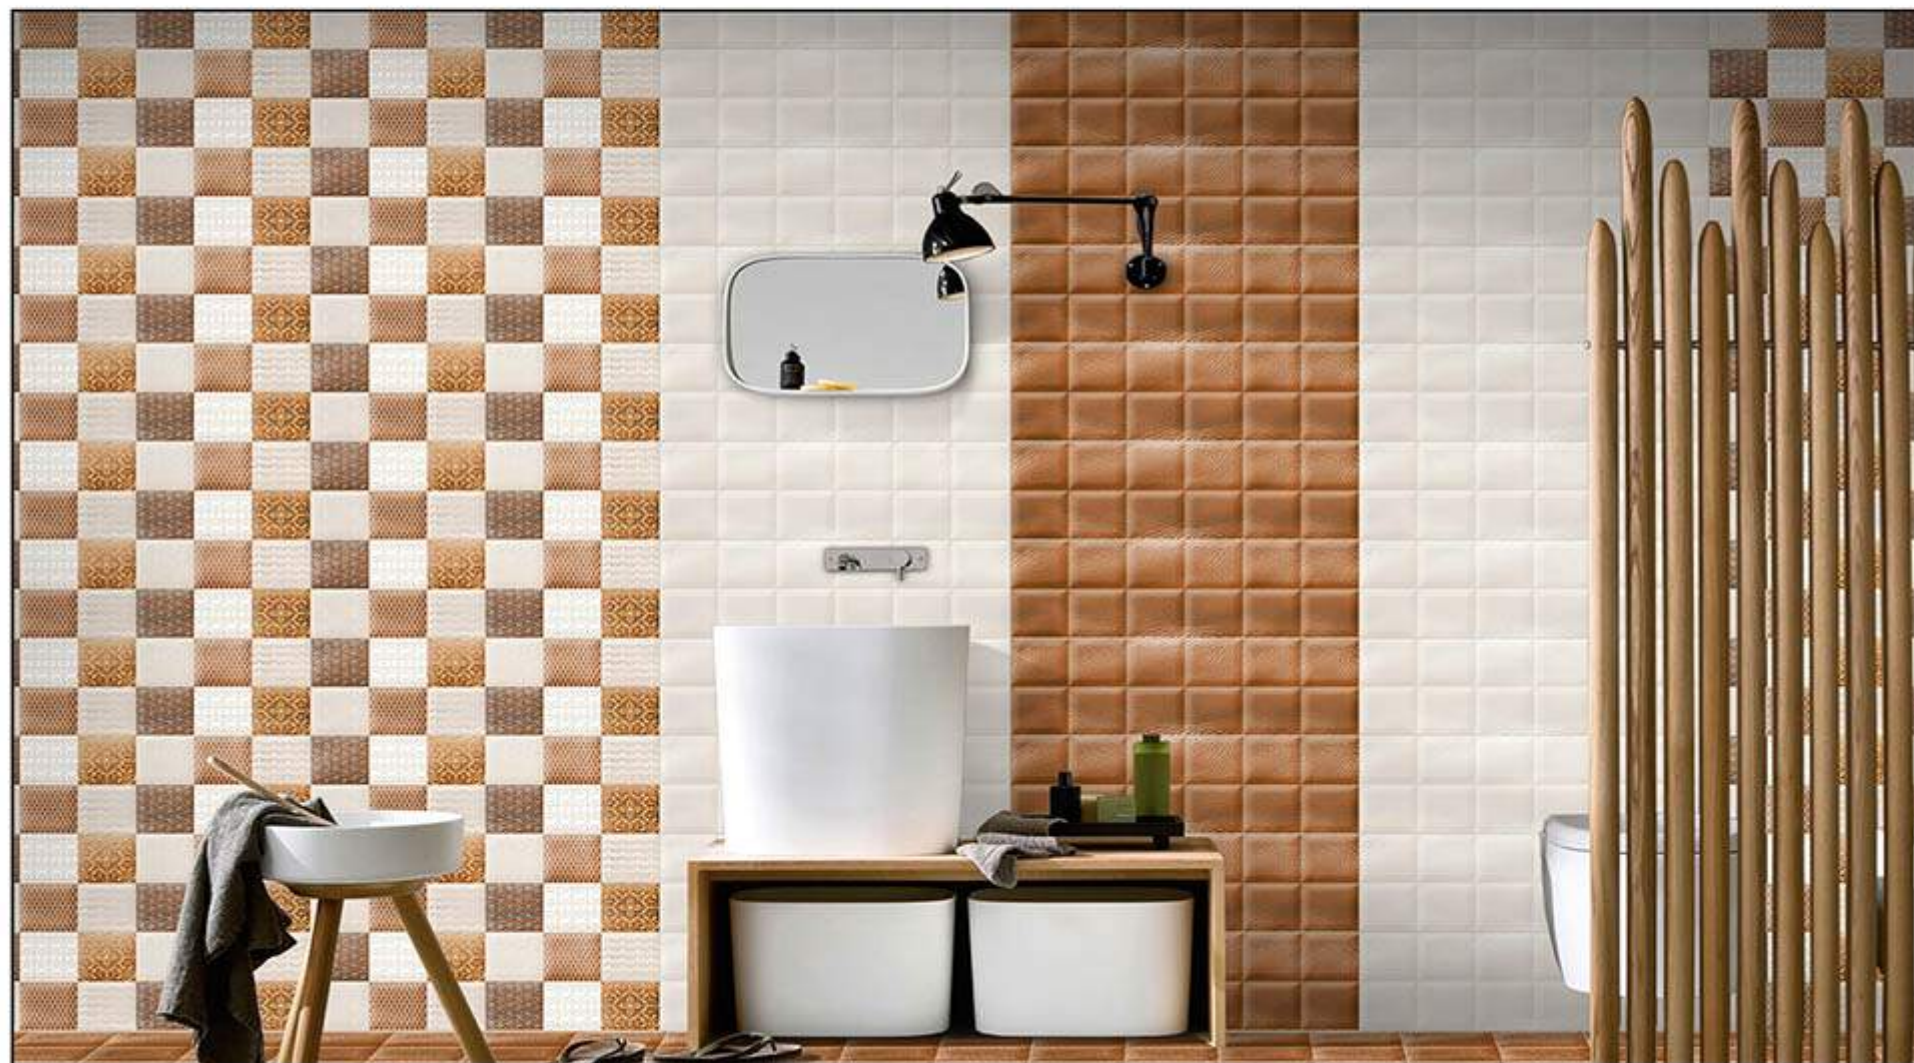

GLOSSY

750x250 mm DIGITAL WALL TILES

6038 L

6038 HL1

6038 D

750x250 mm
DIGITAL WALL TILES

6039 L

6039 HL1