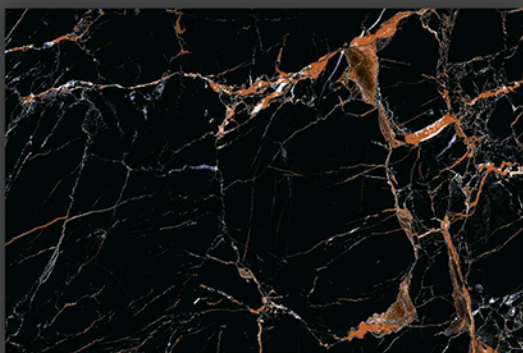

HL

D

Digital wall tiles
300 x 450 mm

GLOSSY COLLECTION

D.No. 5458

L

HL

D