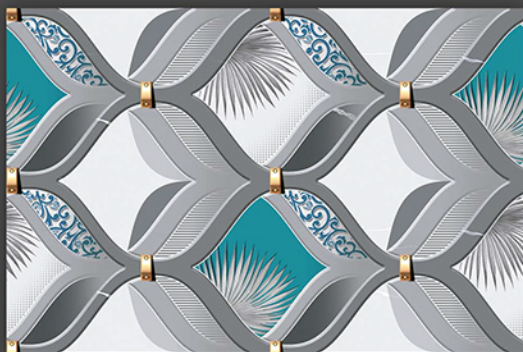

HL

L

Digital wall tiles
300 x 450 mm

GLOSSY COLLECTION

D.No. 5462

L

HL

D