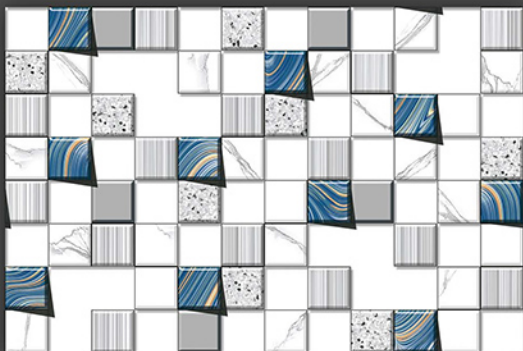

D.No. 5460

L

HL

D

Digital wall tiles
300 x 450 mm

GLOSSY COLLECTION

D.No. 5461

L