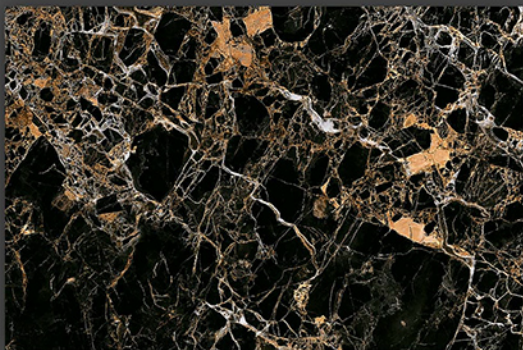

D.No. 5460

L

HL

D

Digital wall tiles
300 x 450 mm

GLOSSY COLLECTION