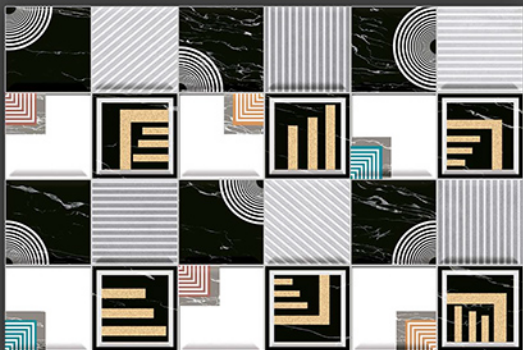

D.No. 5454

L

HL

D

Digital wall tiles
300 x 450 mm

GLOSSY COLLECTION

D.No. 5457

L