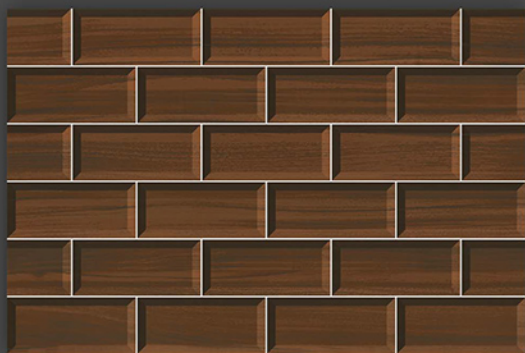

D.No. 5304

L

HL

D

Digital wall tiles
300 x 450 mm

GLOSSY COLLECTION

D.No. 5451

L