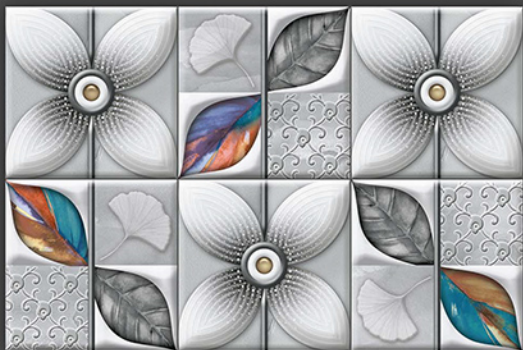

D.No. 5478

L

HL

D

Digital wall tiles
300 x 450 mm

GLOSSY COLLECTION