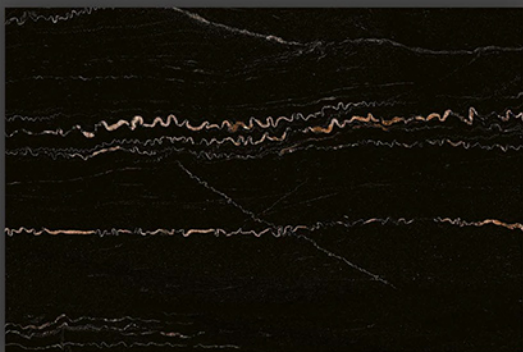

GLOSSY COLLECTION

D.No. 5474

L

HL

D

Digital wall tiles
300 x 450 mm

GLOSSY COLLECTION

D.No. 5475