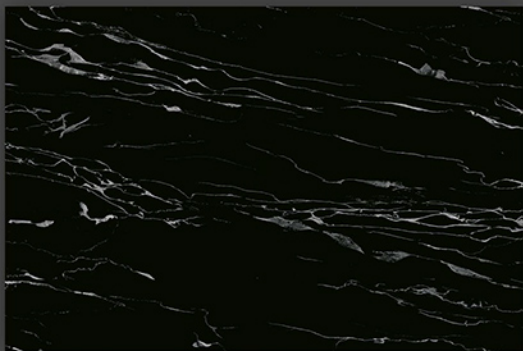

D.No. 5457

L

HL

D

Digital wall tiles
300 x 450 mm

GLOSSY COLLECTION