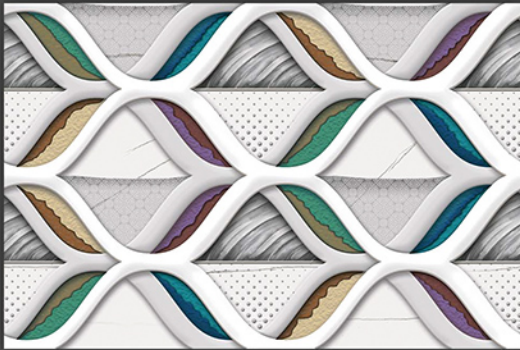

Digital wall tiles
300 x 450 mm

GLOSSY COLLECTION

D.No. 5447

L

HL

L

Digital wall tiles
300 x 450 mm

GLOSSY COLLECTION