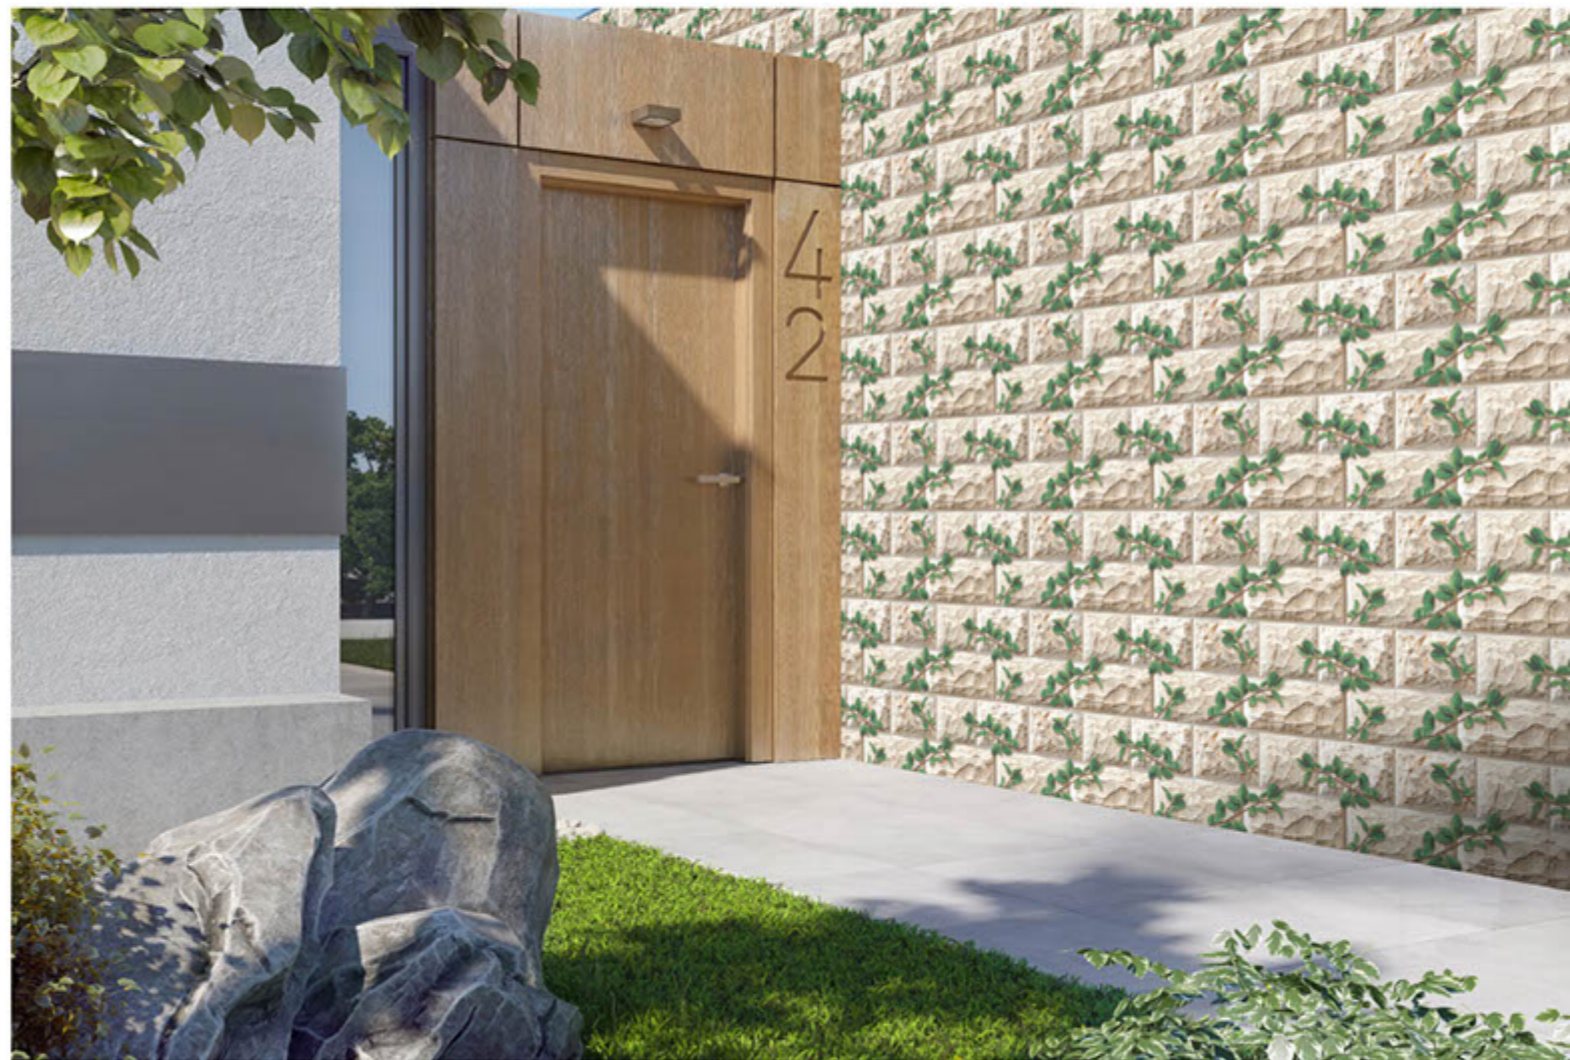

300x600 mm DIGITAL WALL TILES

228