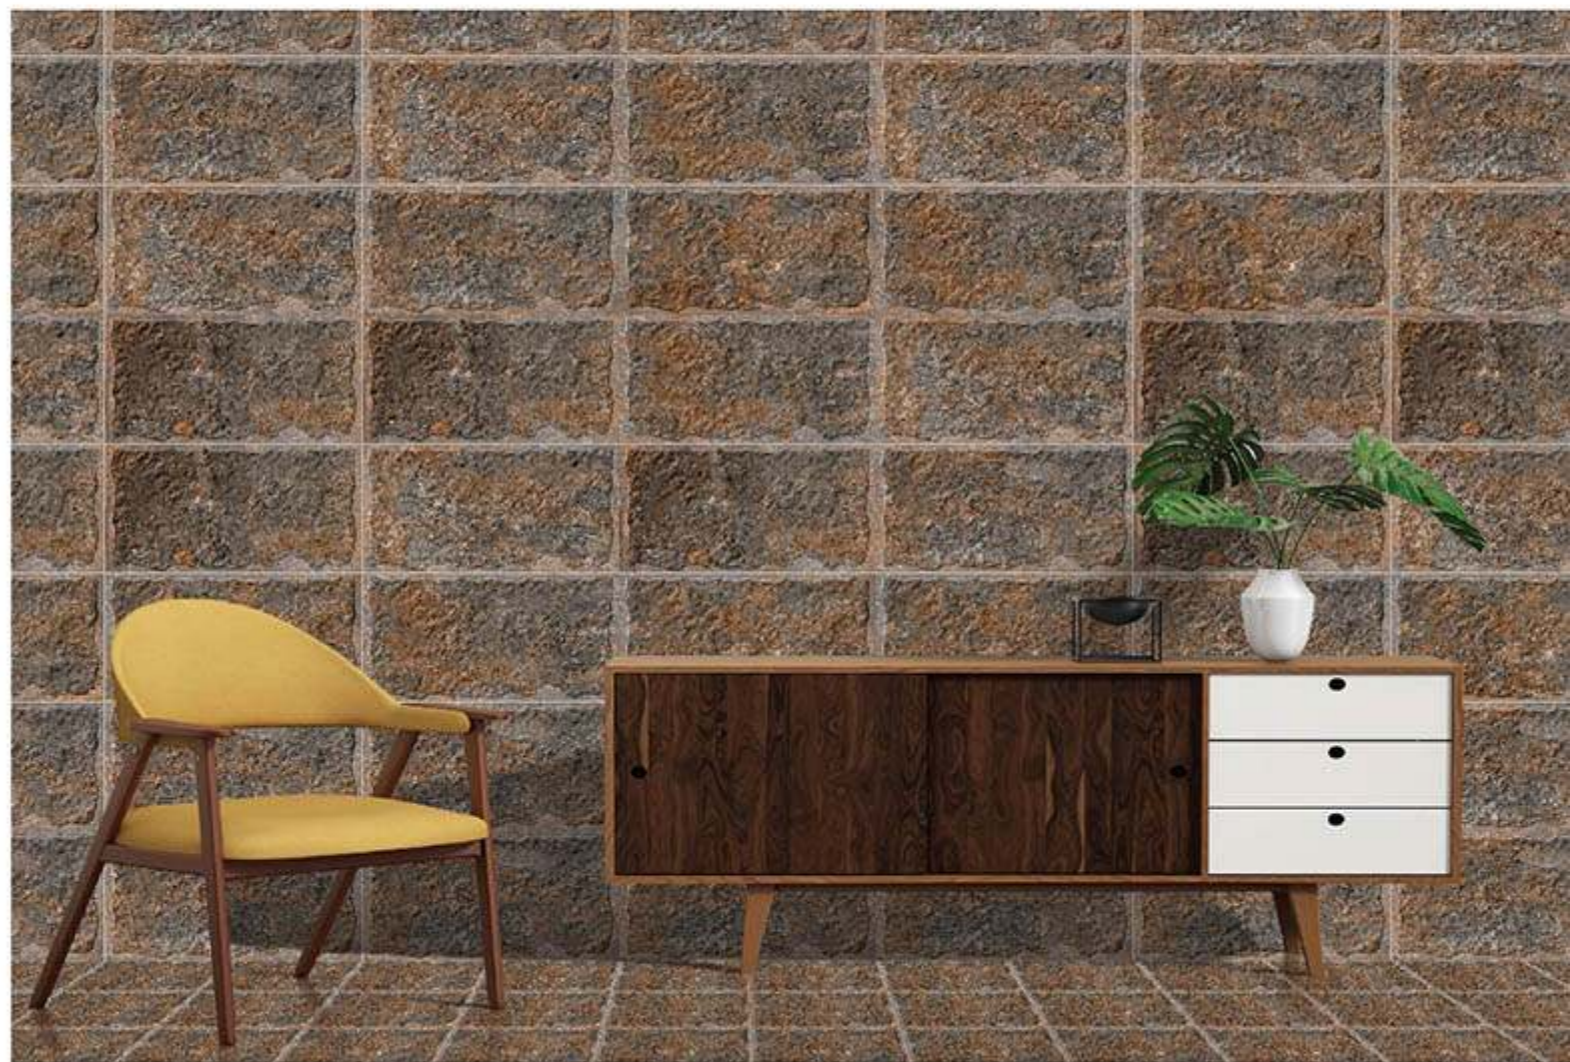

RANDOM
EFFECTS

MATT

300x600 mm DIGITAL WALL TILES

3558-D1

3558-D2

3558-D3

3558-D4

3558-D5