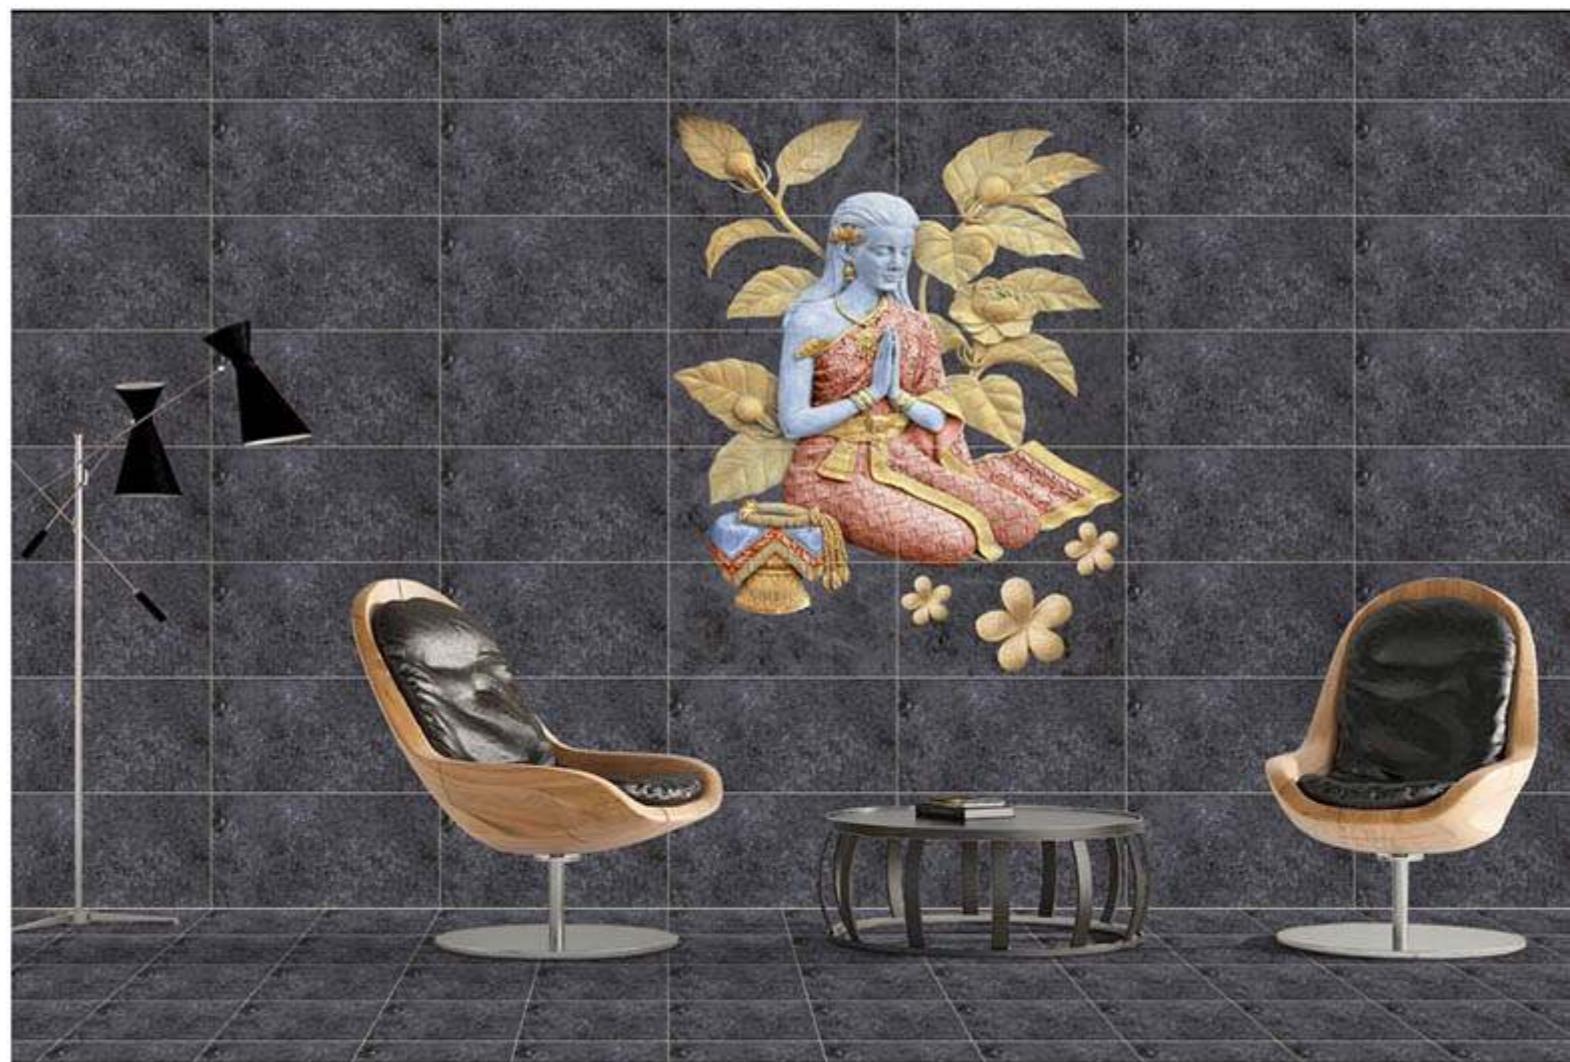

300x600 mm
DIGITAL WALL TILES