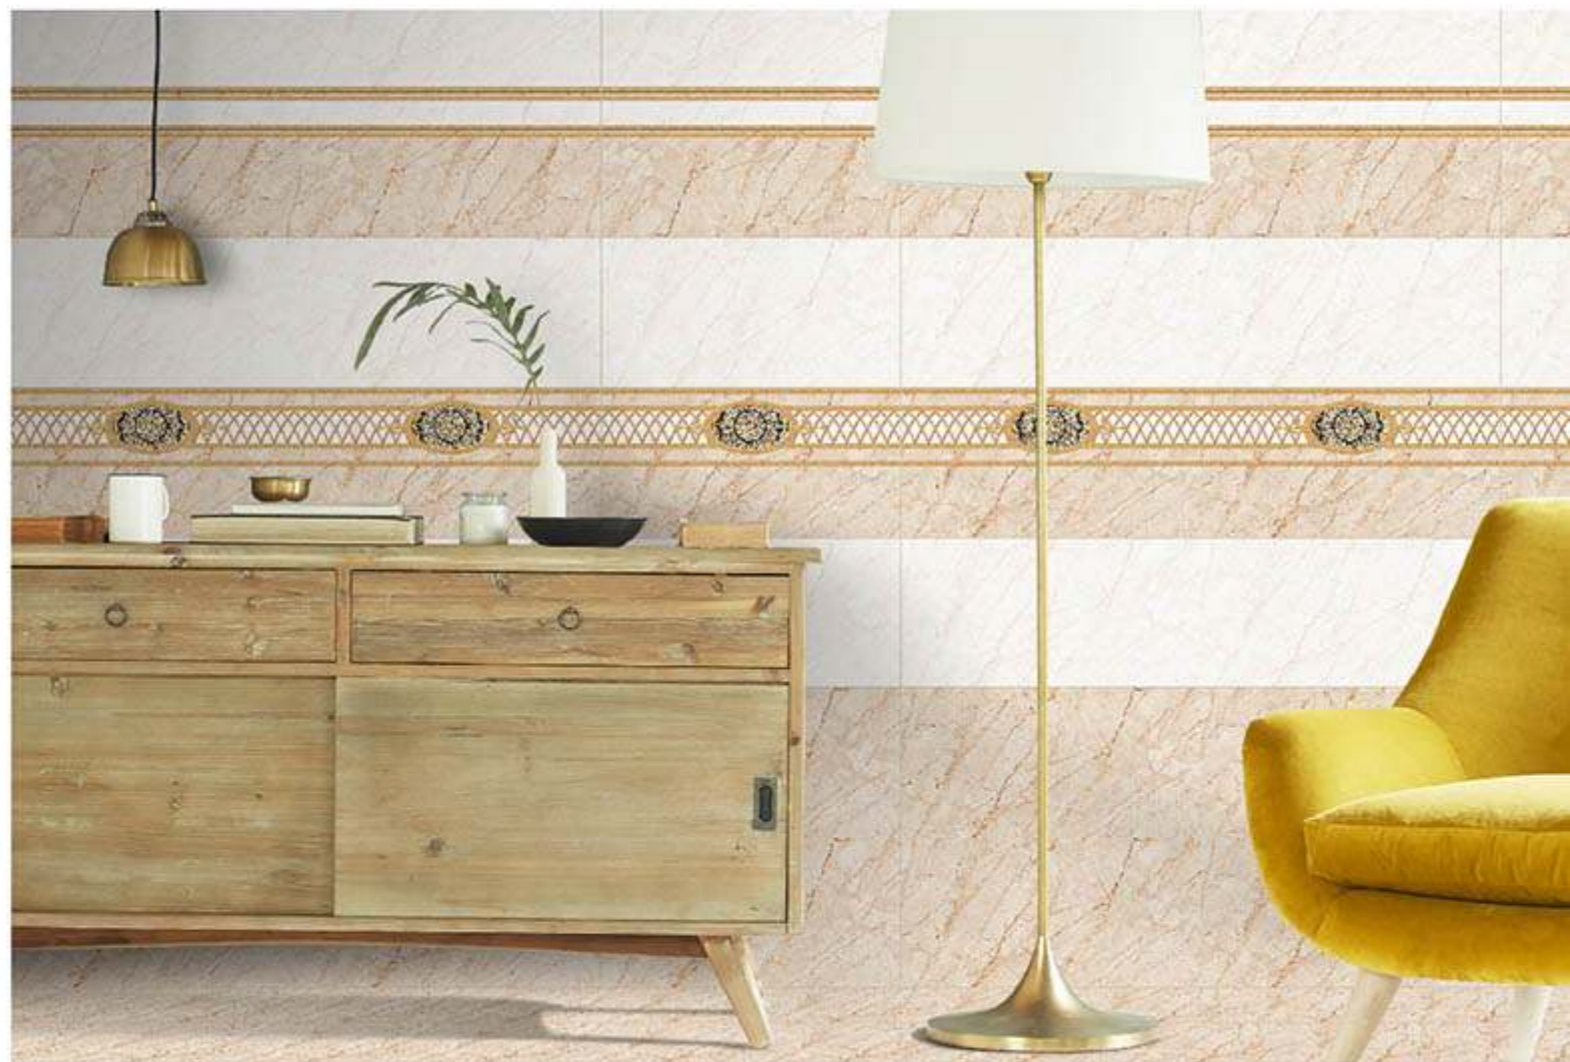

GLOSSY

300x600 mm DIGITAL WALL TILES

1641-L

1641-HL-1

1641-HL-2

1641-D

WALL
APPLICATION

HD DIGITAL
PRINTING