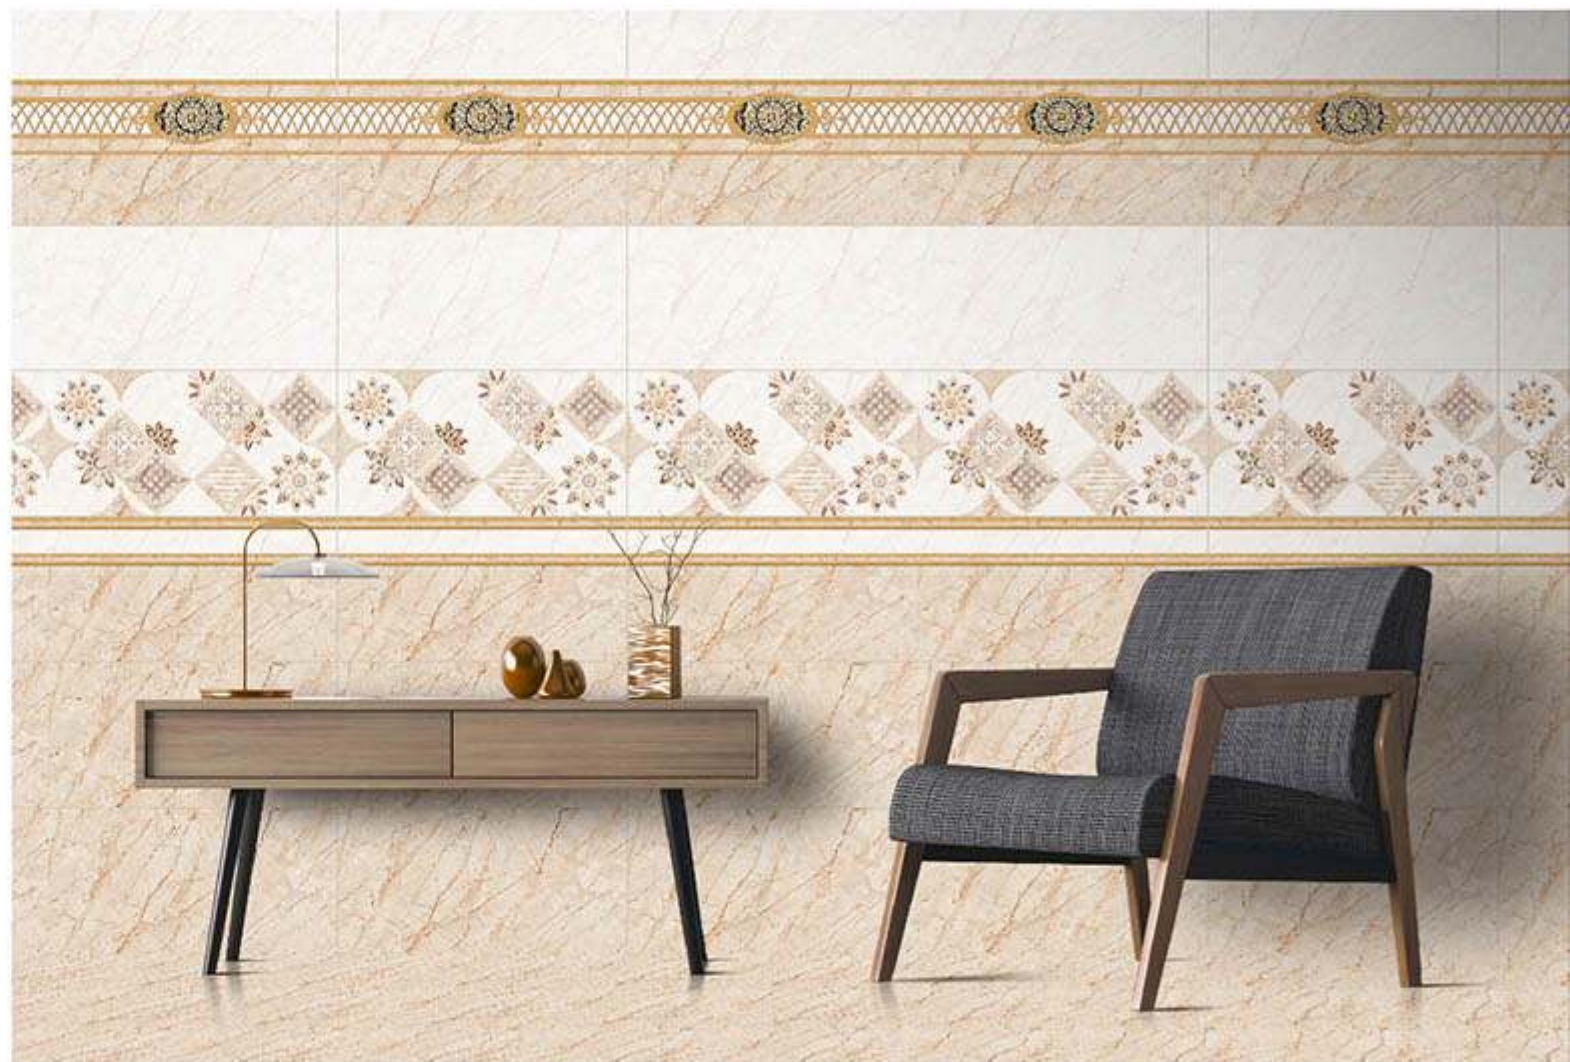

300x600 mm
DIGITAL WALL TILES