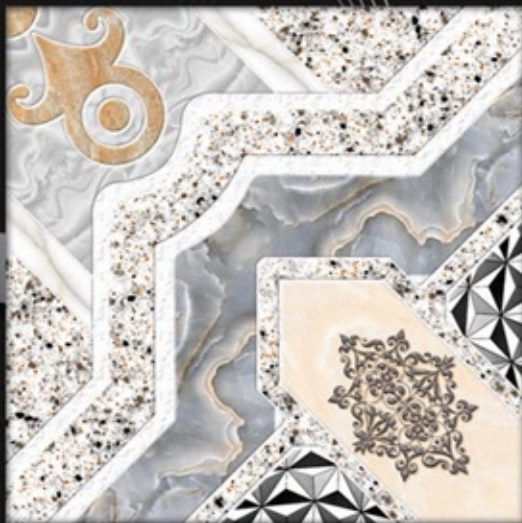

PORCELAIN TILES
396X396 mm