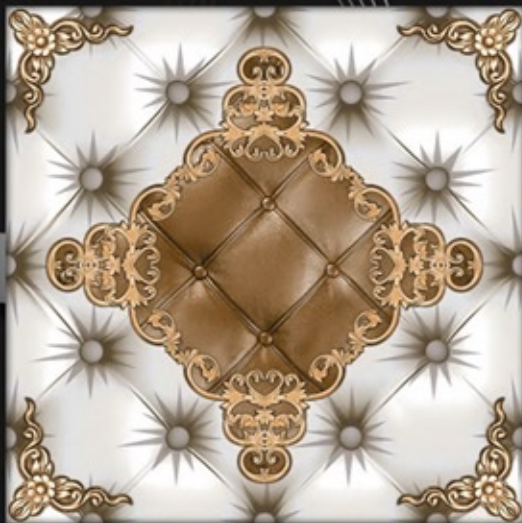

30487

PORCELAIN TILES
396X396 mm

GLOSSY GALICHA

30488

PORCELAIN TILES
396X396 mm

GLOSSY GALICHA

30490

PORCELAIN TILES
396X396 mm